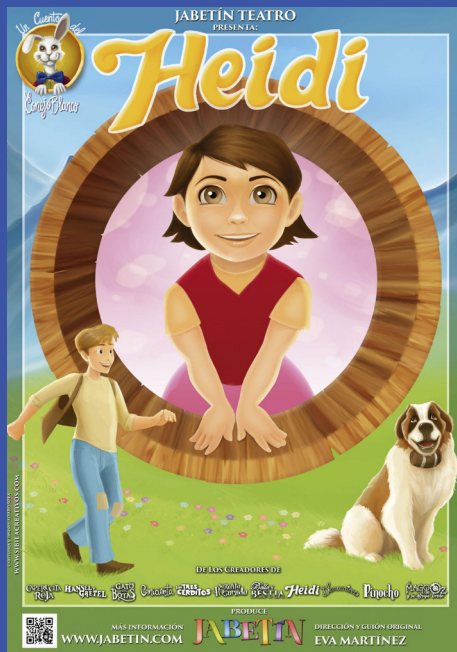

HEIDI

Domingo 28 de
MARZO de 2027

Compañía: Jabetín Teatro.

Duración: 50 minutos aprox.

Sinopsis:

Heidi es una niña de apenas cinco años que, una luminosa mañana de verano, deja atrás la ciudad para comenzar una nueva vida en la montaña junto a su abuelo, conocido por todos como **"el viejo de las montañas"**. Aunque al principio todo le resulta desconocido, la pequeña afronta el cambio con **ternura, curiosidad y optimismo**, demostrando una manera única de entender el mundo.

En ese entorno natural, rodeada de **praderas verdes y paisajes infinitos**, Heidi descubre la libertad de correr entre las flores y aprender de los animales. Poco a poco, también despierta el corazón bondadoso de su abuelo, un hombre solitario que volverá a sonreír gracias a **la luz y el cariño de su nieta**.

Acompañada por **Pedro, el joven pastor**, y por **Niebla, el fiel perro**, Heidi vivirá **aventuras llenas de humor, emoción y aprendizaje**. Cada día en la montaña se convierte en una lección sobre **la amistad, la familia y el amor por la naturaleza**.

Una historia entrañable que celebra **la inocencia de la infancia** y la capacidad de encontrar felicidad en las cosas más sencillas, invitando a pequeños y mayores a recordar que, cuando se mira el mundo con ilusión, **cualquier lugar puede convertirse en hogar**.